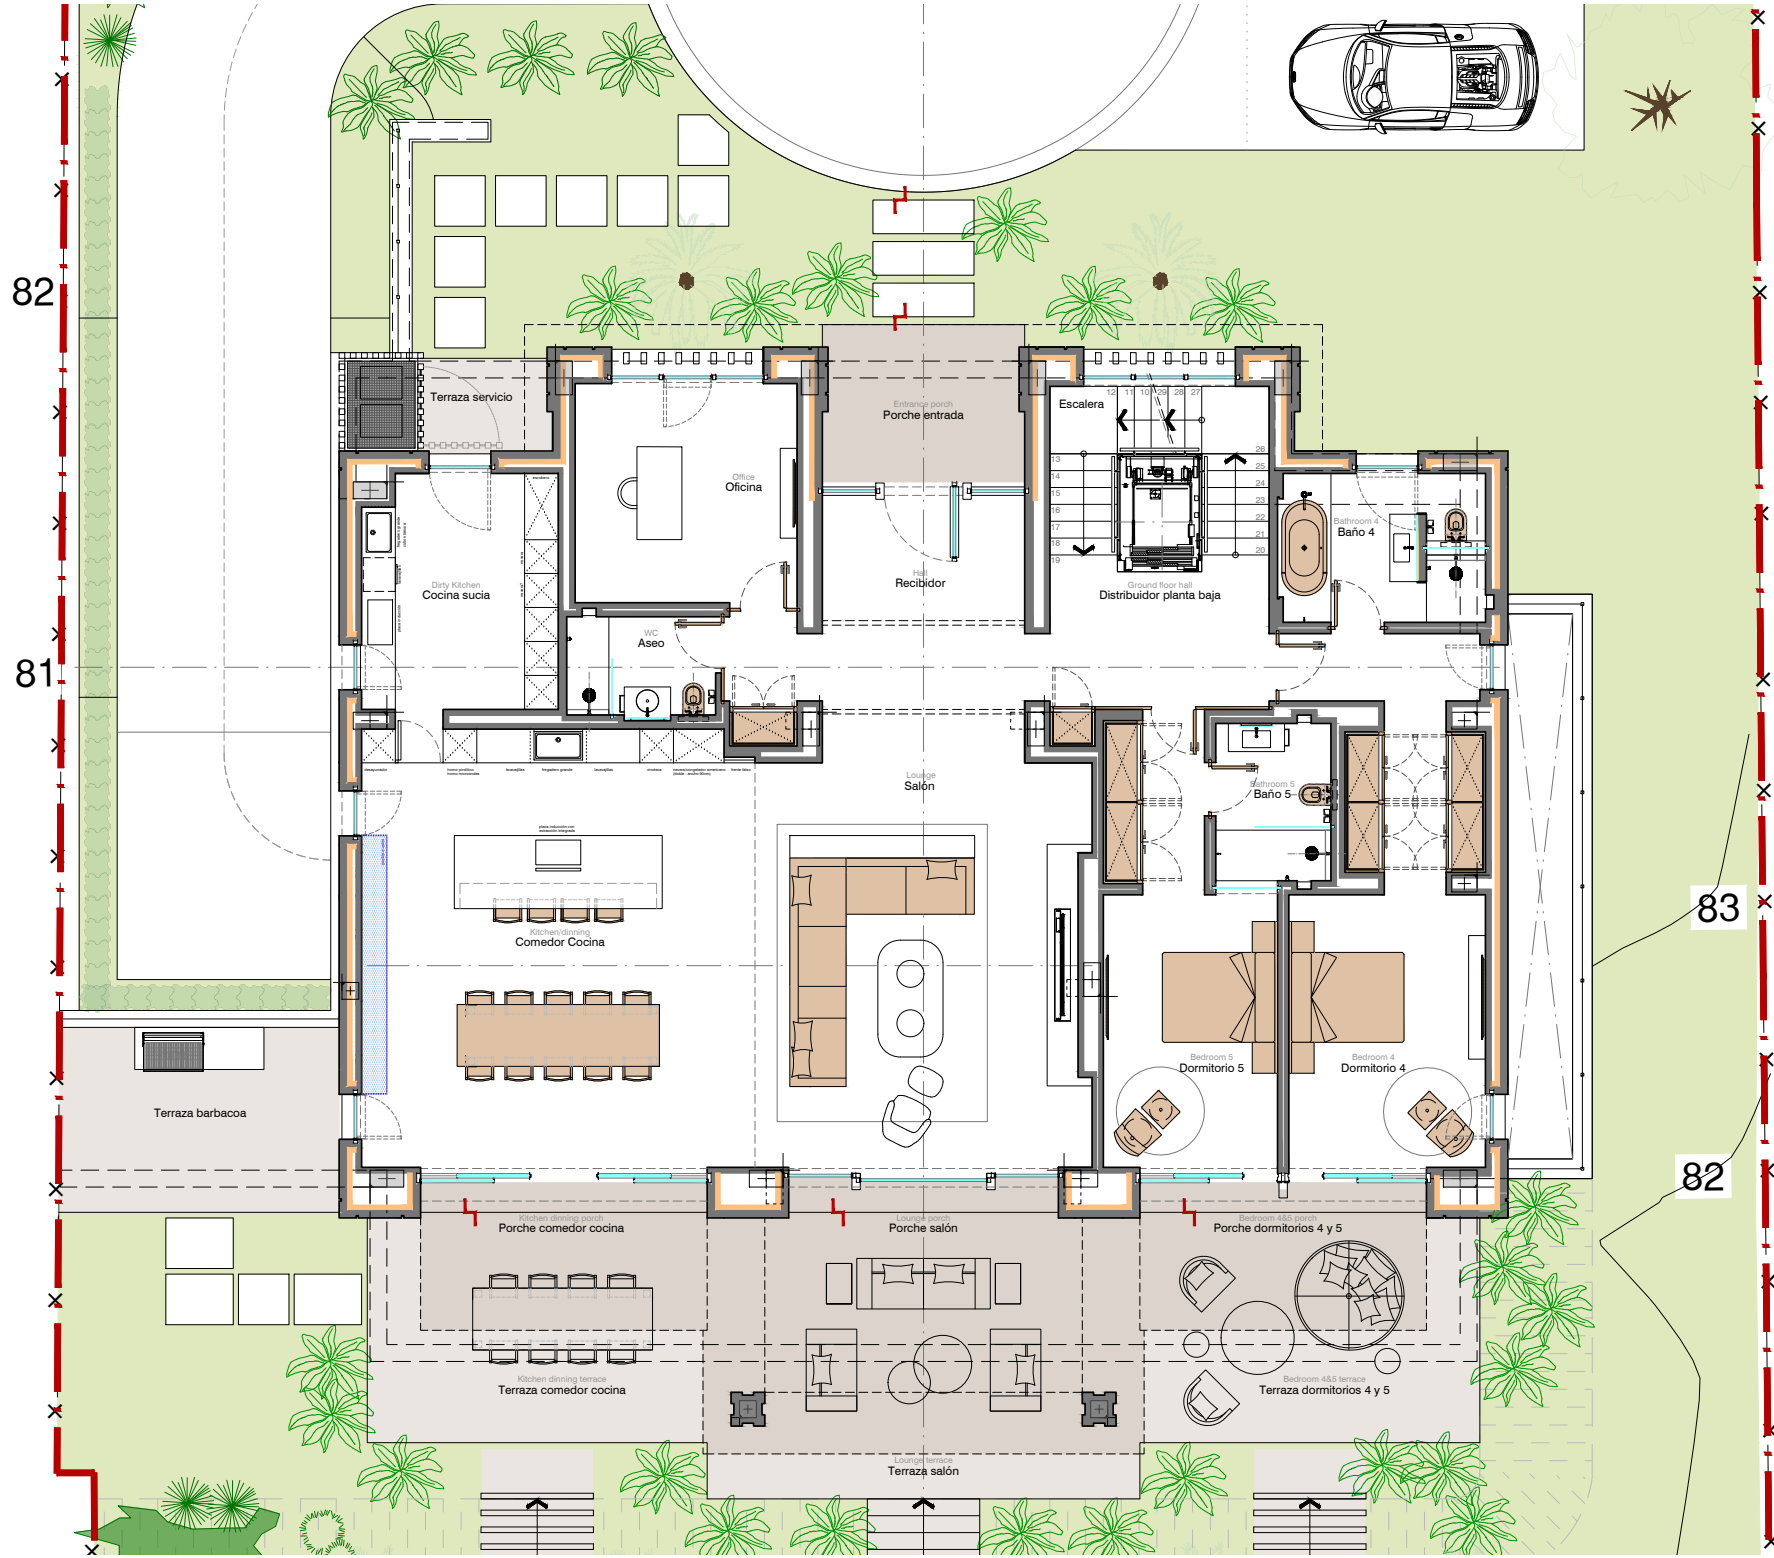

Arquitectura ±0,00m = Topográfico +84,10
 Norte

Plano

Topográfico modificado

Emplazamiento

Escala A1 1/150
 A3 1/300

Número

A.1

Versión

1 septiembre 2024

J

Arquitectura ±0,00m = Topográfico +84,10
 Norte

Plano

Planta sótano
 Arquitectura

Escala A1 1/50
 A3 1/100
 Número

A.2

Versión

1 septiembre 2024

J

Arquitectura ±0,00m = Topográfico +84,10
 Norte 

Plano
Planta baja
 Arquitectura

Escala A1 1/50
 A3 1/100

Número **A.3**

Versión **J**

1 septiembre 2024

Arquitectura ±0,00m = Topográfico +84,10
 Norte

Plano

Planta alta
 Arquitectura

Escala A1 1/50
 A3 1/100
 Número

A.4

Versión **J**
 1 septiembre 2024