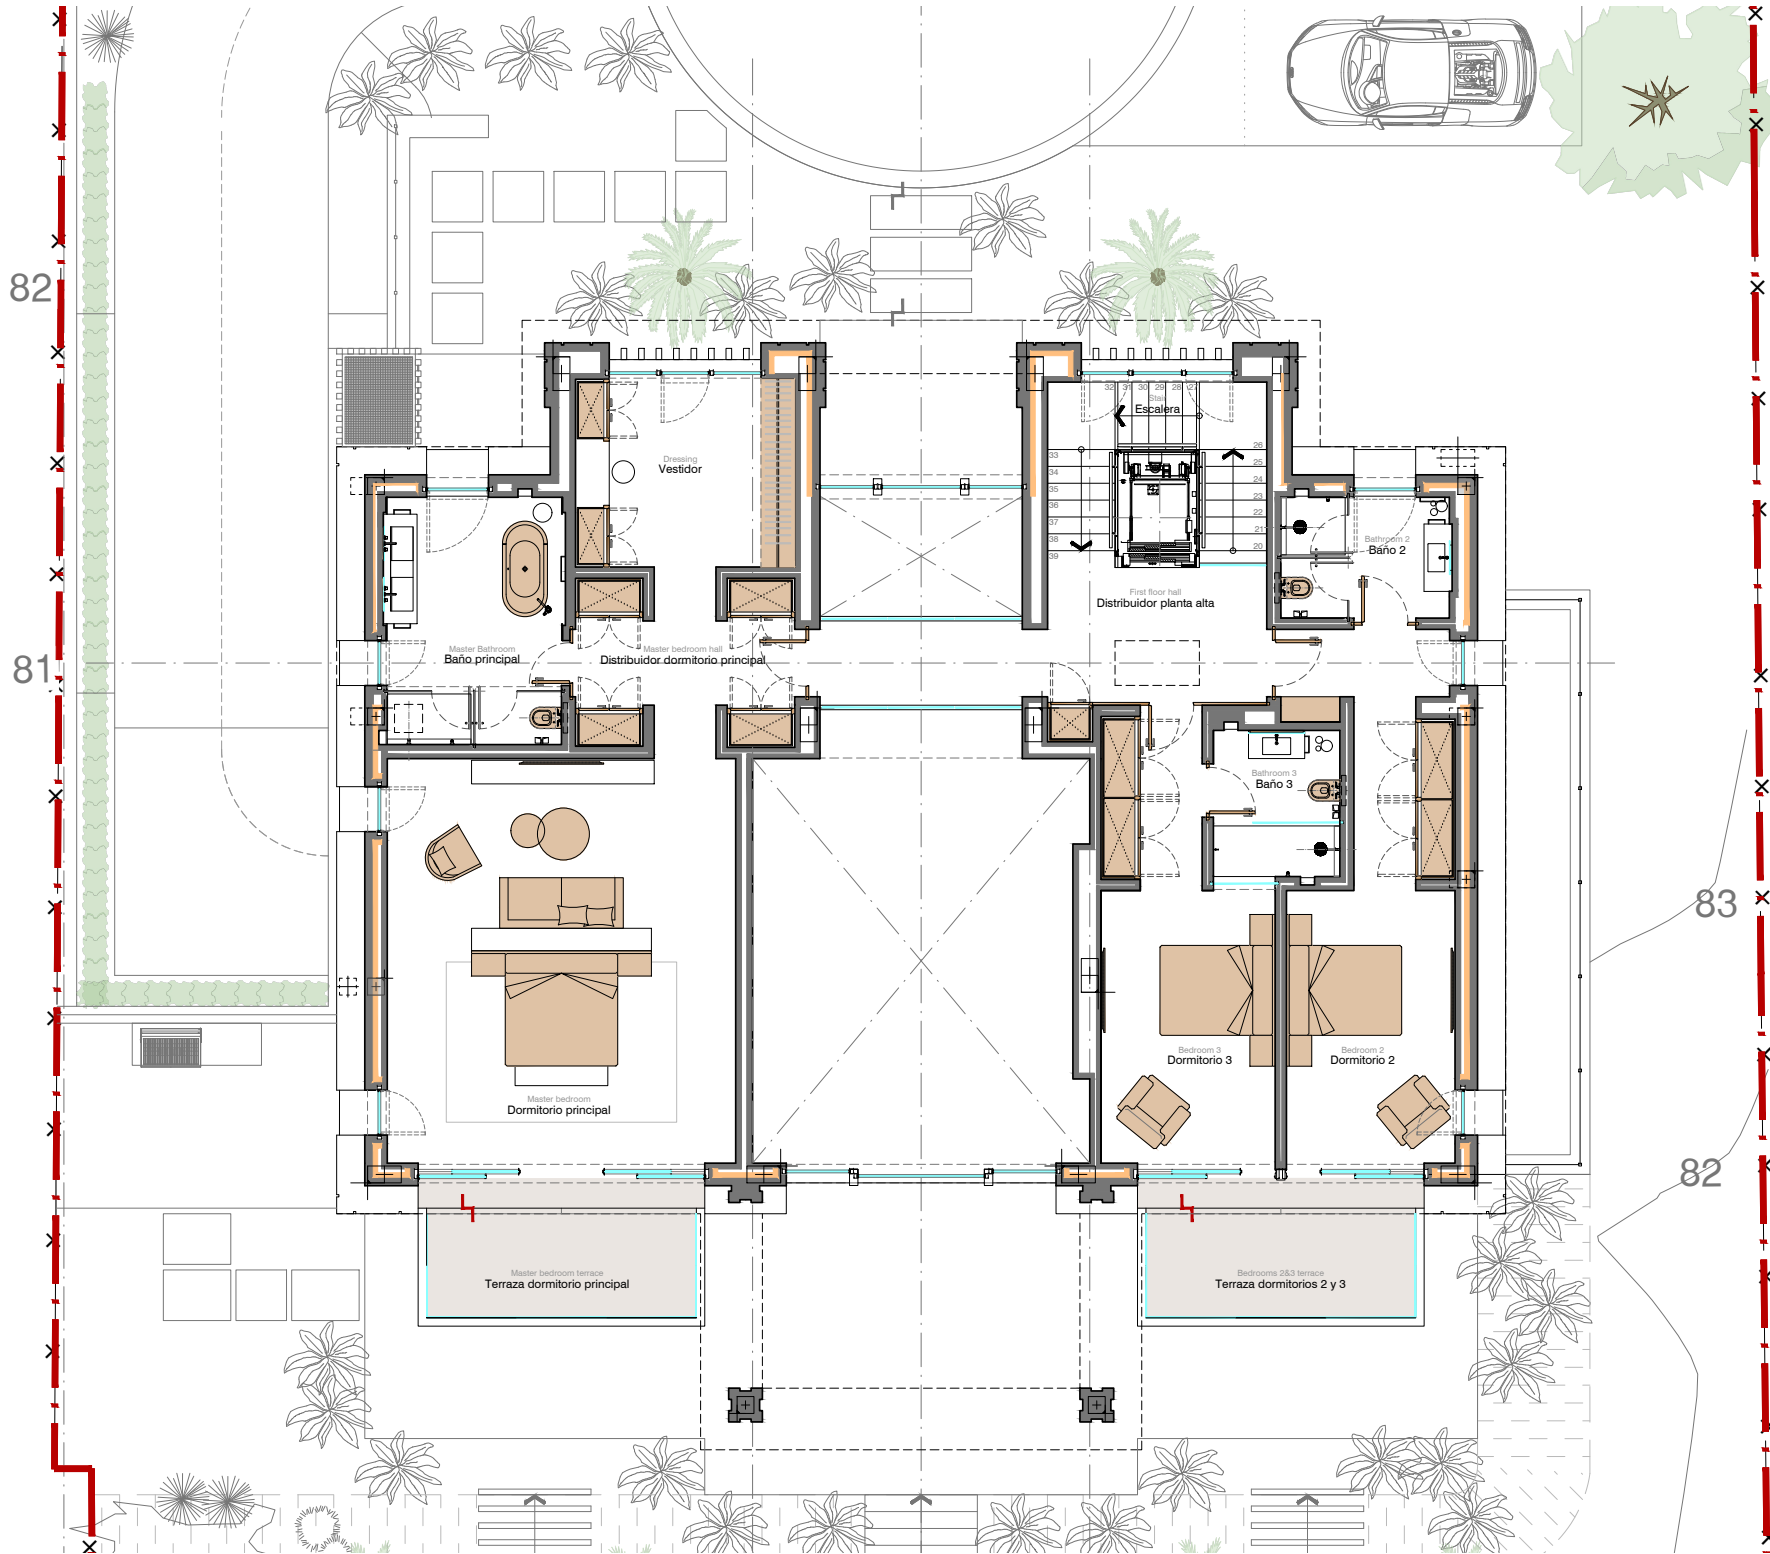

1 septiembre 2024

J

Arquitectura ±0,00m = Topográfico +84,10
 Norte

Plano

Planta sótano
 Arquitectura

Escala A1 1/50
 A3 1/100
 Número

A.2

Versión

1 septiembre 2024

J

Arquitectura ±0,00m = Topográfico +84,10
 Norte 

Plano
Planta baja
 Arquitectura

Escala A1 1/50
 A3 1/100

Número **A.3**

Versión **J**

1 septiembre 2024

Arquitectura ±0,00m = Topográfico +84,10
 Norte

Plano

Planta alta
 Arquitectura

Escala A1 1/50
 A3 1/100
 Número

A.4

Versión **J**
 1 septiembre 2024