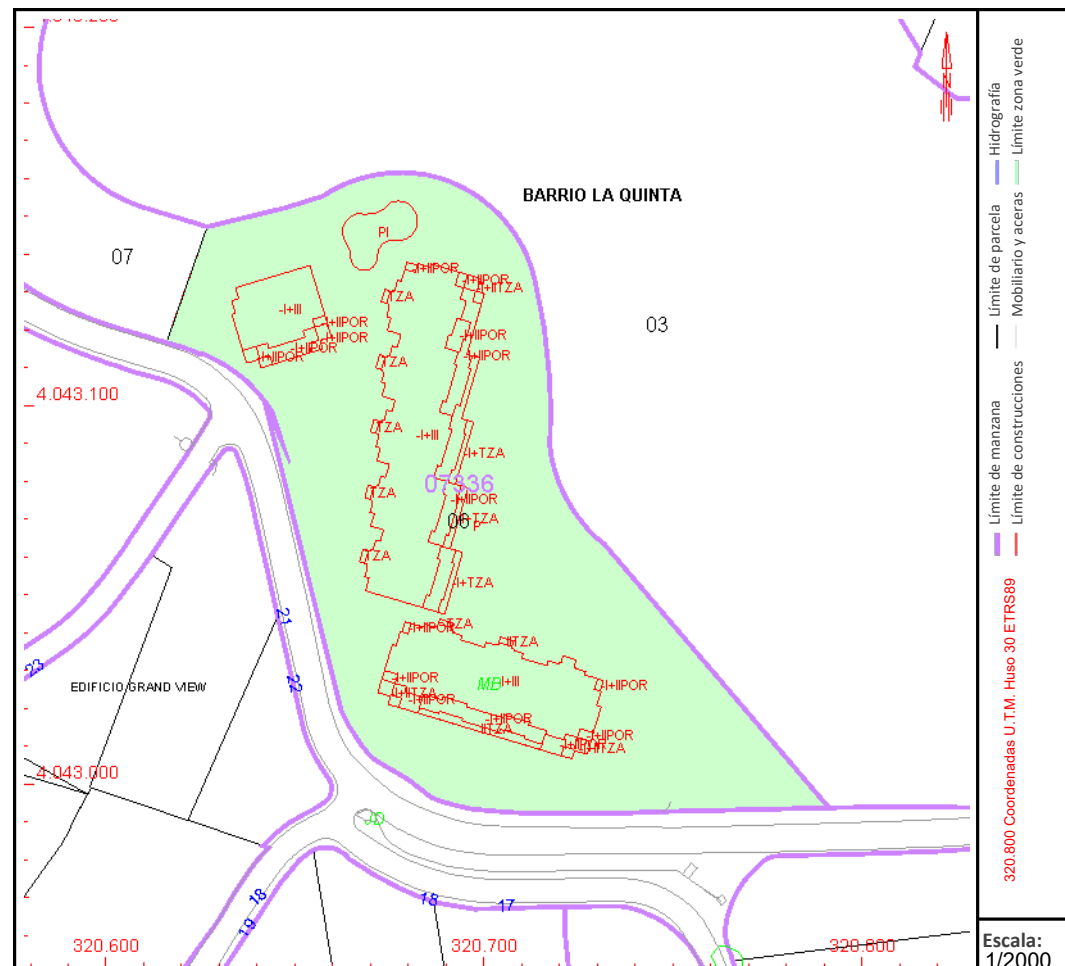

## PARCELA

Superficie gráfica: 14.500 m<sup>2</sup>

Participación del inmueble: 1,675000 %

Tipo: Parcela con varios inmuebles [division horizontal]

Este documento no es una certificación catastral, pero sus datos pueden ser verificados a través del "Acceso a datos catastrales no protegidos de la SEC"